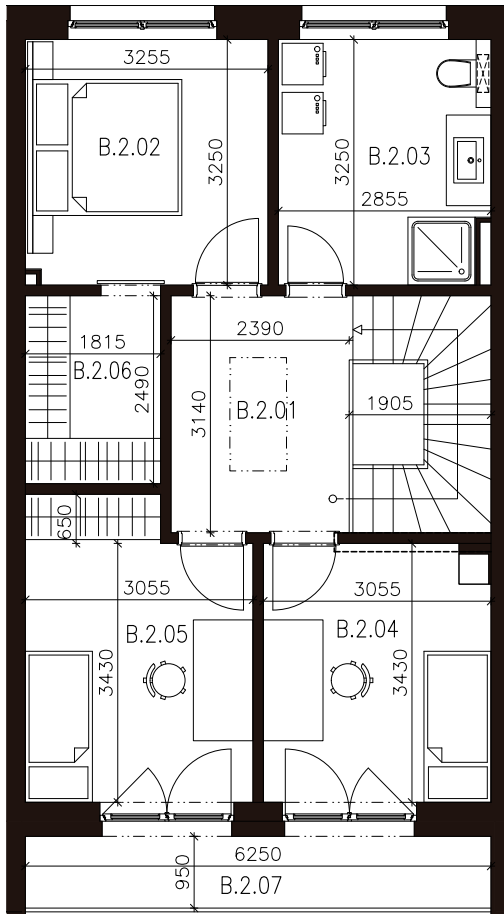

LOKALITA

**Rodinný dom "B"**
PRÍZEMIE

4-izbový dom

B.1.01	Predsieň	4,09m ²
B.1.02	WC	1,40m ²
B.1.03	Technická miestnosť	2,98m ²
B.1.04	Obývacia izba + schody	39,86m ²
B.1.05	Kuchyňa	7,80m ²
SPOLU	INTERIÉR	56,13m²
B.1.06	Terasa	6,45m ²
	Záhrada	43,00m ²
SPOLU	EXTERIÉR	49,45m²

REZIDENCIA
EKEL

110,29 m²

Celková užitková plocha
(bez balkónov, záhrad a terás)

54,16 m²

Užitková plocha
poschodia

2 *1

Parkovacie státa
*1 v cene pre prvých troch klientov

Rodinný dom "B"

POSCHODIE

4-izbový dom

B.2.01	Chodba	7,66m ²
B.2.02	Izba	10,59m ²
B.2.03	Kúpeľňa + WC	9,28m ²
B.2.04	Izba	10,47m ²
B.2.05	Izba	11,65m ²
B.2.06	Šatňa	4,51m ²
SPOLU	INTERIÉR	54,16m²
B.2.07	Balkón	6,45m ²
SPOLU	EXTERIÉR	6,45m²

Celková užitková plocha 110,29m²

LOKALITA

DETAIL POZEMKOV + DOM

Rozmery sú kótované bez finálnych povrchových úprav. Zariadenie interieru je ilustračné. Pôdorys je vyhotovený na marketingové účely.

Predajca: