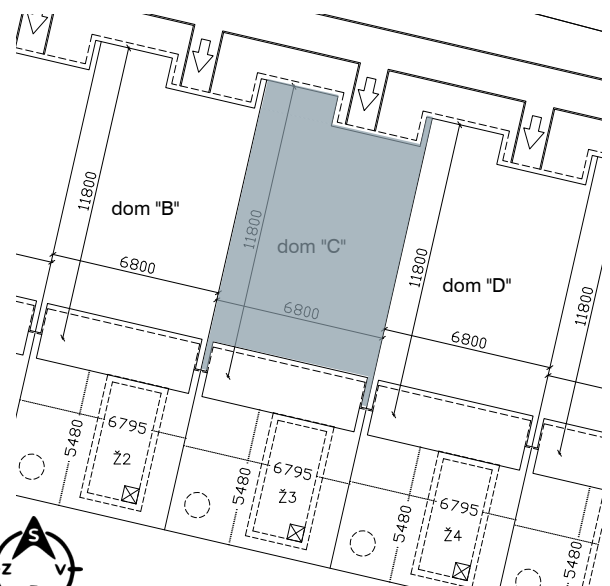

REZIDENCIA
EKEL

110,29 m²

Celková užitková plocha
(bez balkónov, záhrad a terás)

56,13 m²

Užitková plocha
prízemia

2*1

Parkovacie státa
*1 v cene pre prvých troch klientov

LOKALITA

e-mail: dslastanova@bsg.sk

REZIDENCIA
EKEL

110,29 m²

Celková užitková plocha
(bez balkónov, záhrad a terás)

54,16 m²

Užitková plocha
poschodia

2 *1

Parkovacie státi
*1 v cene pre prvých troch klientov

Rodinný dom "C" POSCHODIE

4-izbový dom

C.2.01	Chodba	7,66m ²
C.2.02	Izba	10,59m ²
C.2.03	Kúpeľňa + WC	9,28m ²
C.2.04	Izba	10,47m ²
C.2.05	Izba	11,65m ²
C.2.06	Šatňa	4,51m ²
SPOLU	INTERIÉR	54,16m²
C.2.07	Balkón	6,45m ²
SPOLU	EXTERIÉR	6,45m²

Celková užitková plocha 110,29m²

LOKALITA

DETAIL POZEMOK + DOM

Rozmery sú kótované bez finálnych povrchových úprav. Zariadenie interieru je ilustračné. Pôdorys je vyhotovený na marketingové účely.

Predajca: