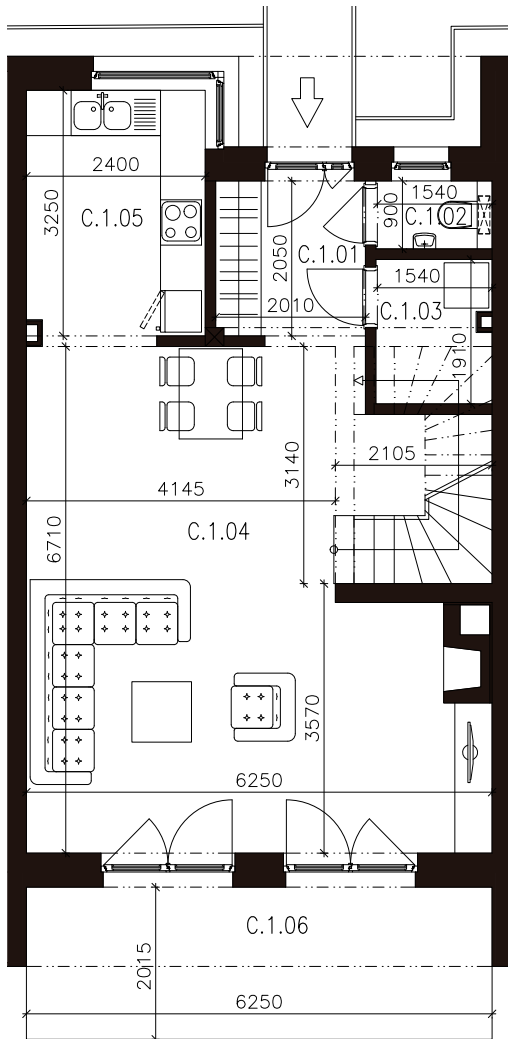

REZIDENCIA
EKEL

110,29 m²

Celková užitková plocha
(bez balkónov, záhrad a terás)

56,13 m²

Užitková plocha
prízemia

2*1

Parkovacie státa
*1 v cene pre prvých troch klientov

LOKALITA

Rodinný dom "C" PRÍZEMIE

4-izbový dom

C.1.01	Predsieň	4,09m ²
C.1.02	WC	1,40m ²
C.1.03	Technická miestnosť	2,98m ²
C.1.04	Obývacia izba + schody	39,86m ²
C.1.05	Kuchyňa	7,80m ²
SPOLU	INTERIÉR	56,13m²
C.1.06	Terasa	6,45m ²
	Záhrada	43,00m ²
SPOLU	EXTERIÉR	49,45m²

Rodinný dom "C" POSCHODIE

4-izbový dom

C.2.01	Chodba	7,66m ²
C.2.02	Izba	10,59m ²
C.2.03	Kúpeľňa + WC	9,28m ²
C.2.04	Izba	10,47m ²
C.2.05	Izba	11,65m ²
C.2.06	Šatňa	4,51m ²
SPOLU	INTERIÉR	54,16m²
C.2.07	Balkón	6,45m ²
SPOLU	EXTERIÉR	6,45m²

Celková užitková plocha 110,29m²

LOKALITA

DETAIL POZEMOK + DOM

Rozmery sú kótované bez finálnych povrchových úprav. Zariadenie interieru je ilustračné. Pôdorys je vyhotovený na marketingové účely.

Predajca: