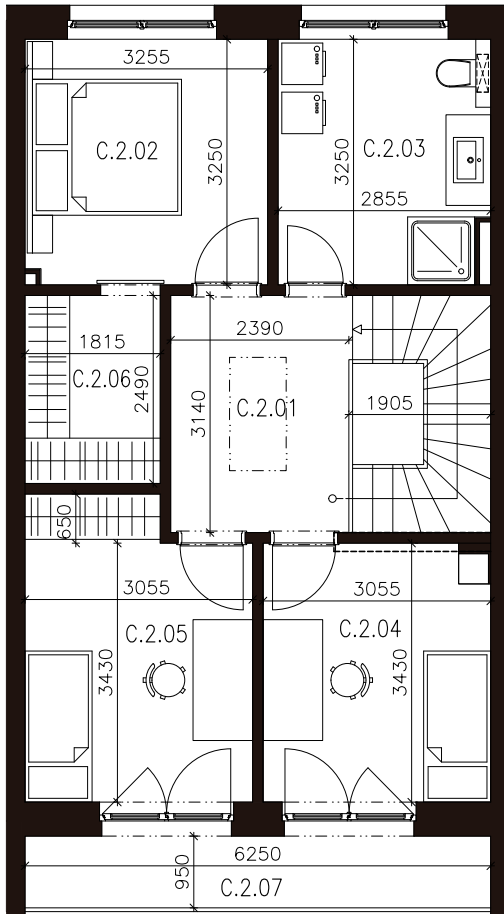

Rodinný dom "C" PRÍZEMIE

4-izbový dom

C.1.01	Predsieň	4,09m ²
C.1.02	WC	1,40m ²
C.1.03	Technická miestnosť	2,98m ²
C.1.04	Obývacia izba + schody	39,86m ²
C.1.05	Kuchyňa	7,80m ²
SPOLU	INTERIÉR	56,13m²
C.1.06	Terasa	6,45m ²
	Záhrada	43,00m ²
SPOLU	EXTERIÉR	49,45m²

e-mail: dslastanova@bsg.sk

REZIDENCIA
EKEL

110,29 m²

Celková užitková plocha
(bez balkónov, záhrad a terás)

54,16 m²

Užitková plocha
poschodia

2 *1

Parkovacie státi
*1 v cene pre prvých troch klientov

Rodinný dom "C" POSCHODIE

4-izbový dom

C.2.01	Chodba	7,66m ²
C.2.02	Izba	10,59m ²
C.2.03	Kúpeľňa + WC	9,28m ²
C.2.04	Izba	10,47m ²
C.2.05	Izba	11,65m ²
C.2.06	Šatňa	4,51m ²
SPOLU	INTERIÉR	54,16m²
C.2.07	Balkón	6,45m ²
SPOLU	EXTERIÉR	6,45m²

Celková užitková plocha 110,29m²

LOKALITA

DETAIL POZEMOK + DOM

Rozmery sú kótované bez finálnych povrchových úprav. Zariadenie interieru je ilustračné. Pôdorys je vyhotovený na marketingové účely.

Predajca: